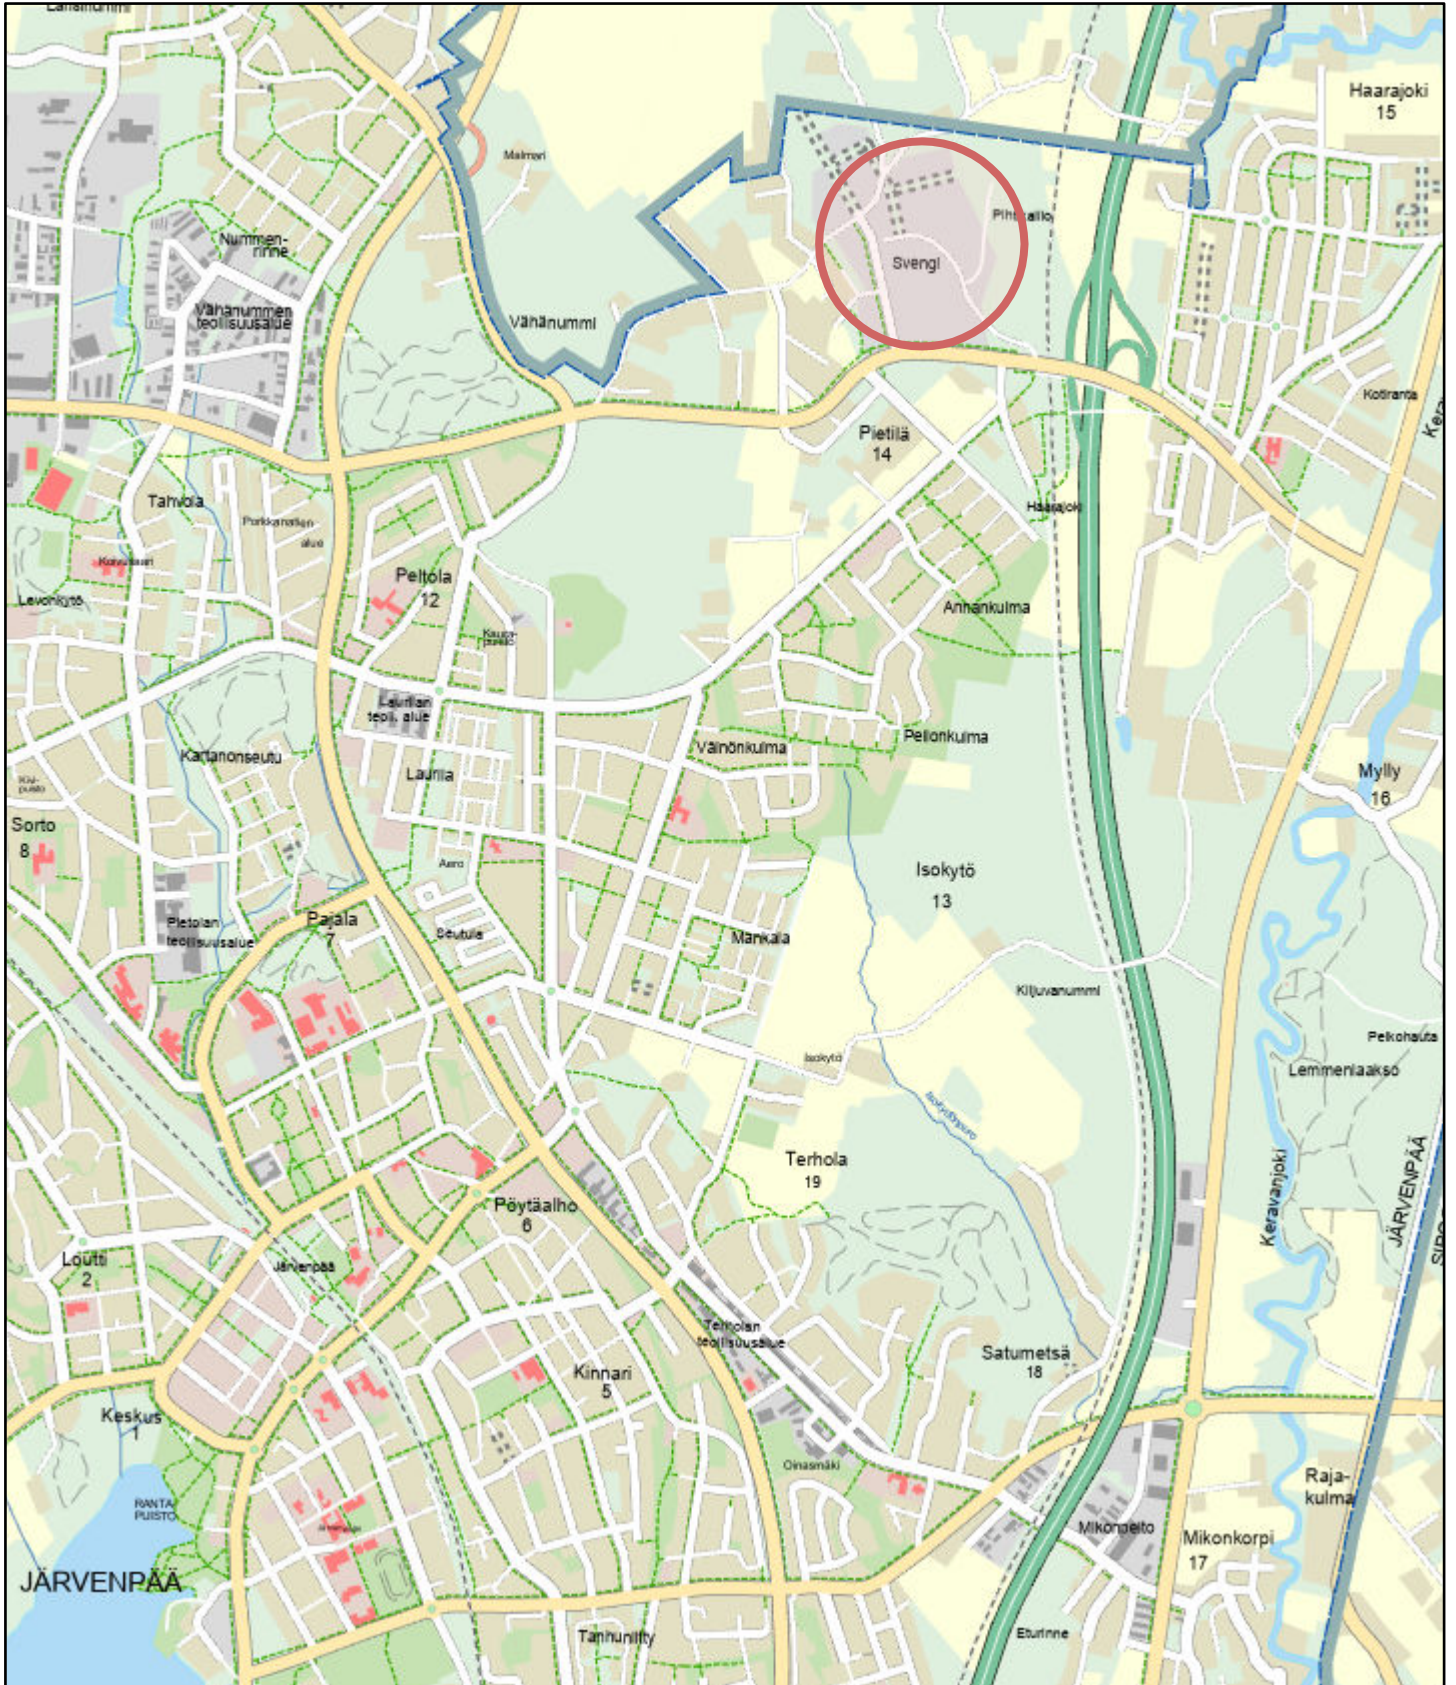

# Järvenpään karttapalvelu

12.6.2023 14.36.23

1:24,189

opas_kuntaraja_viiva	— Rautatie	□ Kokoojkatu
— 0	— Rautatie alikulku	□ Kokoojkatu alikulku
— 1	■ Rakentamaton tie	□ Kävelytie
■ opas_kiertoliittymä_alueet	■ Epävarma metsätie	■ Moottoritie
opas_tiestö_viivat	□ Katu	■ Moottoritie alikulku
— Kevyen liikenteen väylä	□ Katu alikulku	■ Moottoritien ramppi
— Maastopolku	□ Kaupunginosaväylä	